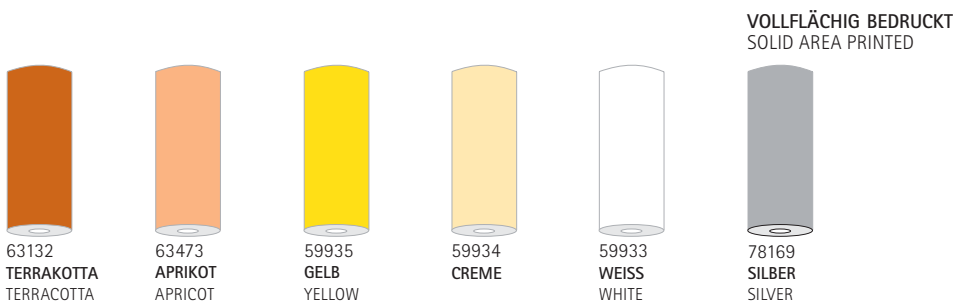

6. TISCHBÄNDER/TABLE RIBBONS

Linclass
BIOdegradable

SALE
-20%

20 cm x 20 m

7. TISCHLÄUFER/TABLE RUNNERS *Linclass*[®] BIOdegradable

40 cm x 24 m

VOLLFLÄCHIG BEDRUCKT/SOLID AREA PRINTED

	Linclass-light Mini-Cocktail Servietten/napkins 17 x 17 cm 1/4 Falz/fold	Linclass-light Mini-Cocktail Servietten/napkins 20 x 20 cm 1/4 Falz/fold	Linclass-light Cocktail Servietten napkins 24 x 24 cm 1/4 Falz/fold	Linclass-light Cocktail Servietten napkins 25 x 25 cm 1/4 Falz/fold	Linclass-light Servietten napkins 33 x 33 cm 1/4 Falz/fold	Linclass-light Servietten napkins 40 x 40 cm 1/4 Falz/fold	Linclass Servietten napkins 40 x 40 cm 1/4 Falz/fold
schwarz/black	96487	96357	96374	88078	96296	87514	87479
grau/grey	—	96359	96376	88079	—	87515	87480
perlgrau/pearl grey	96488	96360	96377	88205	96299	—	86521
beige grey	—	96361	96381	88206	—	—	86373
braun/brown	—	96362	96382	88088	—	87516	87482
naturbraun/nature brown	96489	96363	96383	88207	96300	—	87674
pflaume/prune <small>SALE -20%</small>	—	—	—	88089	—	—	—
aubergine <small>SALE -20%</small>	—	—	—	88090	—	—	—
amethyst <small>NEW</small>	—	—	101211	—	—	—	101203
violett/violet	—	—	96384	88091	—	—	87488
lila/purple	—	—	96385	88092	—	—	87489
royalblau/royal blue	—	—	96386	88093	—	87517	87490
aqua blau/aqua blue	—	—	96912	88095	—	—	87492
hellblau/light blue	—	—	96387	88096	—	—	87494
sky	96490	96365	96388	88204	96303	—	86520
oliv/olive	96491	96366	96389	88210	96302	—	88062
pistazie/pistachio	—	—	96390	88203	—	—	86519
dunkelgrün/dark green	—	—	96391	88097	—	—	87495
apfelgrün/apple-green	—	—	96392	88098	—	—	87496
kiwi	—	96367	96394	88101	—	87518	87497
lime	—	—	96419	—	—	—	96274
bordeaux	—	96368	96396	88102	96297	87519	87498
rot/red	—	96369	96397	88103	—	87520	87504
rosa/pink	—	—	96398	88104	—	—	87505
altrosa/antique pink	—	—	96418	—	—	—	96273
hellrosa/light pink	—	—	96399	88105	—	—	87506
terrakotta/terracotta	—	—	96400	88106	—	—	87507
curry	—	—	96402	88107	—	—	87508
aprikot/apricot	—	—	96406	88108	—	—	87509
sahara	—	—	96410	88202	—	—	86518
gelb/yellow	—	—	96412	88109	—	—	87510
pebble stone	—	96370	96413	88208	—	—	86366
champagner/champagne	—	—	96414	88110	—	—	87511
creme	—	96356	96375	88111	—	87521	87512
weiss/white	96486	96421	96373	—	89205	95110	87513
gold*	—	—	96415	89223	—	—	88952
silber/silver*	—	—	96416	89224	—	—	88953
bronze*	—	—	96417	89226	—	—	88954