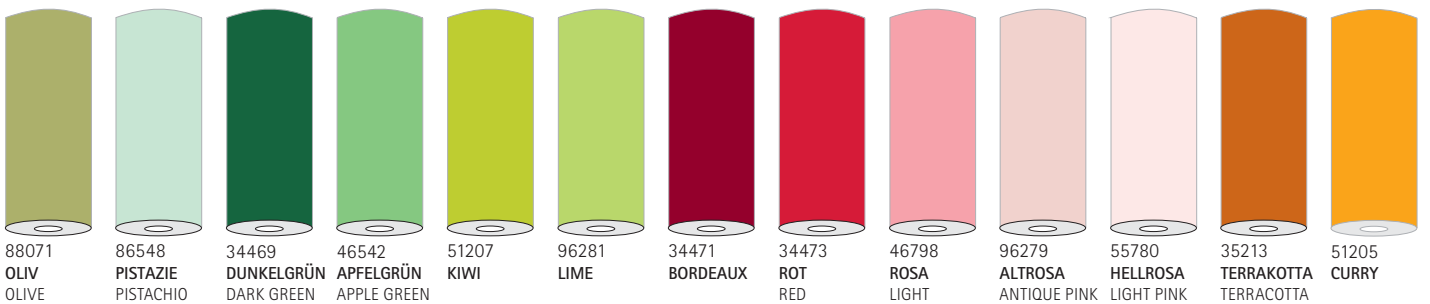

6. TISCHBÄNDER/TABLE RIBBONS

Linclass
BIOdegradable

SALE
-20%

20 cm x 20 m

7. TISCHLÄUFER/TABLE RUNNERS *Linclass*[®] BIOdegradable

40 cm x 24 m

VOLLFLÄCHIG BEDRUCKT/SOLID AREA PRINTED

	Linclass-light Mini-Cocktail Servietten/napkins 17 x 17 cm 1/4 Falz/fold	Linclass-light Mini-Cocktail Servietten/napkins 20 x 20 cm 1/4 Falz/fold	Linclass-light Cocktail Servietten napkins 24 x 24 cm 1/4 Falz/fold	Linclass-light Cocktail Servietten napkins 25 x 25 cm 1/4 Falz/fold	Linclass-light Servietten napkins 33 x 33 cm 1/4 Falz/fold	Linclass-light Servietten napkins 40 x 40 cm 1/4 Falz/fold	Linclass Servietten napkins 40 x 40 cm 1/4 Falz/fold
schwarz/black	96487	96357	96374	88078	96296	87514	87479
grau/grey	—	96359	96376	88079	—	87515	87480
perlgrau/pearl grey	96488	96360	96377	88205	96299	—	86521
beige grey	—	96361	96381	88206	—	—	86373
braun/brown	—	96362	96382	88088	—	87516	87482
naturbraun/nature brown	96489	96363	96383	88207	96300	—	87674
pflaume/prune <small>SALE -20%</small>	—	—	—	88089	—	—	—
aubergine <small>SALE -20%</small>	—	—	—	88090	—	—	—
amethyst <small>NEW</small>	—	—	101211	—	—	—	101203
violett/violet	—	—	96384	88091	—	—	87488
lila/purple	—	—	96385	88092	—	—	87489
royalblau/royal blue	—	—	96386	88093	—	87517	87490
aqua blau/aqua blue	—	—	96912	88095	—	—	87492
hellblau/light blue	—	—	96387	88096	—	—	87494
sky	96490	96365	96388	88204	96303	—	86520
oliv/olive	96491	96366	96389	88210	96302	—	88062
pistazie/pistachio	—	—	96390	88203	—	—	86519
dunkelgrün/dark green	—	—	96391	88097	—	—	87495
apfelgrün/apple-green	—	—	96392	88098	—	—	87496
kiwi	—	96367	96394	88101	—	87518	87497
lime	—	—	96419	—	—	—	96274
bordeaux	—	96368	96396	88102	96297	87519	87498
rot/red	—	96369	96397	88103	—	87520	87504
rosa/pink	—	—	96398	88104	—	—	87505
altrosa/antique pink	—	—	96418	—	—	—	96273
hellrosa/light pink	—	—	96399	88105	—	—	87506
terrakotta/terracotta	—	—	96400	88106	—	—	87507
curry	—	—	96402	88107	—	—	87508
aprikot/apricot	—	—	96406	88108	—	—	87509
sahara	—	—	96410	88202	—	—	86518
gelb/yellow	—	—	96412	88109	—	—	87510
pebble stone	—	96370	96413	88208	—	—	86366
champagner/champagne	—	—	96414	88110	—	—	87511
creme	—	96356	96375	88111	—	87521	87512
weiss/white	96486	96421	96373	—	89205	95110	87513
gold*	—	—	96415	89223	—	—	88952
silber/silver*	—	—	96416	89224	—	—	88953
bronze*	—	—	96417	89226	—	—	88954