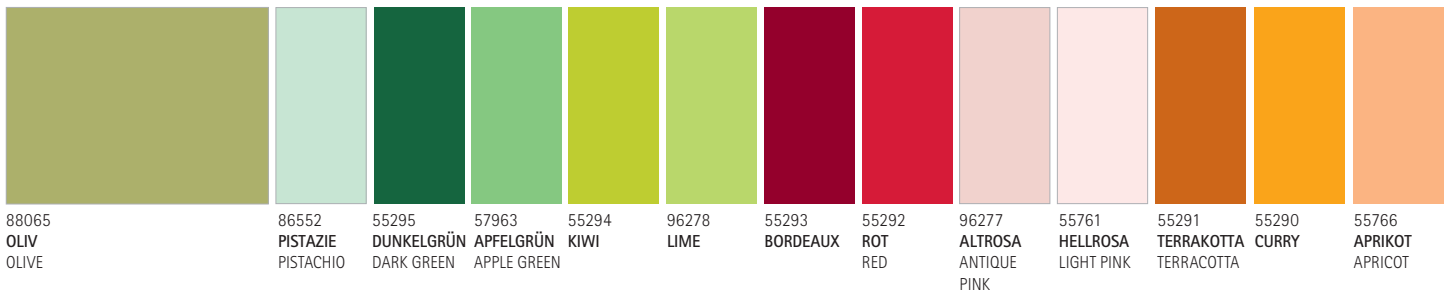

5. TISCHSETS/PLACE MATS

Linclass
BIOdegradable

40 x 30 cm