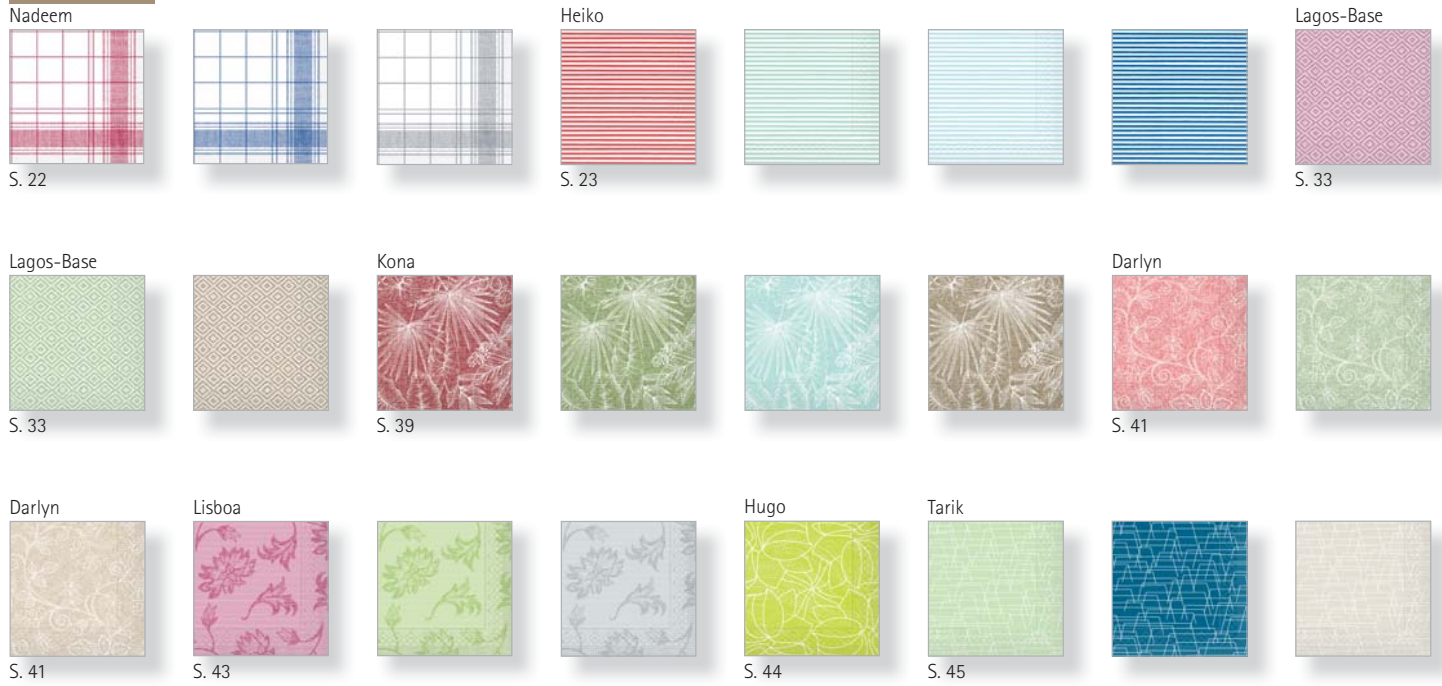

40 x 40 cm SERVIETTEN-NAPKINS *Tissue*

STRUCTURE

ORNAMENT

40 x 40 cm SERVIETTEN-NAPKINS *Tissue*

Lias  S. 53				Jordan  S. 57			Doris  S. 58		
Doris  S. 58	Elfi  S. 59, 119	Kiyan  S. 60		Mia  S. 63		COTTAGE STYLE			
Luke  S. 74	Halali  S. 75	Almblick  S. 77	Mathilda  S. 80	Ingo  S. 81	Lovely Roses  S. 82, 97		Forest  S. 83		
Forest  S. 83	FLORAL		Rosalie  S. 86			Katja  S. 88	Clarissa  S. 88		