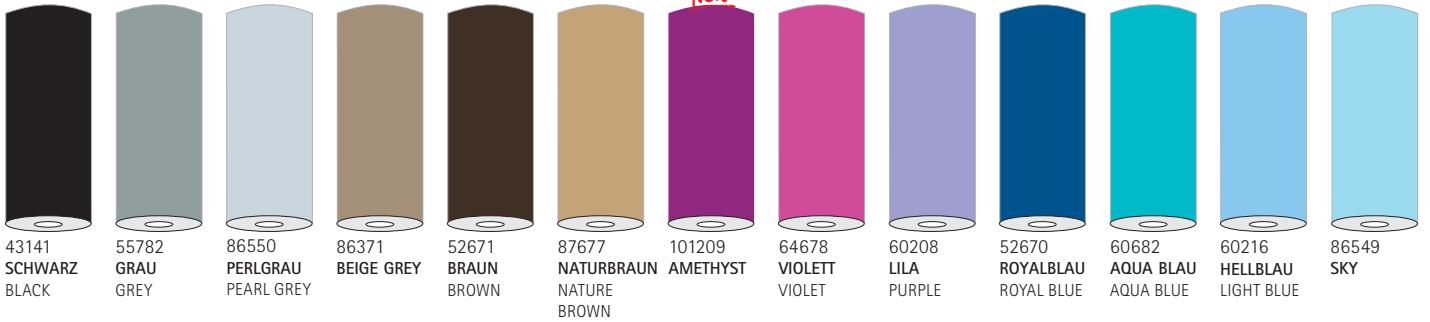

6. TISCHBÄNDER/TABLE RIBBONS

Linclass
BIOdegradable

SALE
-20%

20 cm x 20 m

7. TISCHLÄUFER/TABLE RUNNERS *Linclass*[®] BIOdegradable

40 cm x 24 m

VOLLFLÄCHIG BEDRUCKT/SOLID AREA PRINTED

	Linclass-light Mini-Cocktail Servietten/napkins 17 x 17 cm 1/4 Falz/fold	Linclass-light Mini-Cocktail Servietten/napkins 20 x 20 cm 1/4 Falz/fold	Linclass-light Cocktail Servietten napkins 24 x 24 cm 1/4 Falz/fold	Linclass-light Cocktail Servietten napkins 25 x 25 cm 1/4 Falz/fold	Linclass-light Servietten napkins 33 x 33 cm 1/4 Falz/fold	Linclass-light Servietten napkins 40 x 40 cm 1/4 Falz/fold	Linclass Servietten napkins 40 x 40 cm 1/4 Falz/fold
schwarz/black	96487	96357	96374	88078	96296	87514	87479
grau/grey	—	96359	96376	88079	—	87515	87480
perlgrau/pearl grey	96488	96360	96377	88205	96299	—	86521
beige grey	—	96361	96381	88206	—	—	86373
braun/brown	—	96362	96382	88088	—	87516	87482
naturbraun/nature brown	96489	96363	96383	88207	96300	—	87674
pflaume/prune <small>SALE -20%</small>	—	—	—	88089	—	—	—
aubergine <small>SALE -20%</small>	—	—	—	88090	—	—	—
amethyst <small>NEW</small>	—	—	101211	—	—	—	101203
violett/violet	—	—	96384	88091	—	—	87488
lila/purple	—	—	96385	88092	—	—	87489
royalblau/royal blue	—	—	96386	88093	—	87517	87490
aqua blau/aqua blue	—	—	96912	88095	—	—	87492
hellblau/light blue	—	—	96387	88096	—	—	87494
sky	96490	96365	96388	88204	96303	—	86520
oliv/olive	96491	96366	96389	88210	96302	—	88062
pistazie/pistachio	—	—	96390	88203	—	—	86519
dunkelgrün/dark green	—	—	96391	88097	—	—	87495
apfelgrün/apple-green	—	—	96392	88098	—	—	87496
kiwi	—	96367	96394	88101	—	87518	87497
lime	—	—	96419	—	—	—	96274
bordeaux	—	96368	96396	88102	96297	87519	87498
rot/red	—	96369	96397	88103	—	87520	87504
rosa/pink	—	—	96398	88104	—	—	87505
altrosa/antique pink	—	—	96418	—	—	—	96273
hellrosa/light pink	—	—	96399	88105	—	—	87506
terrakotta/terracotta	—	—	96400	88106	—	—	87507
curry	—	—	96402	88107	—	—	87508
aprikot/apricot	—	—	96406	88108	—	—	87509
sahara	—	—	96410	88202	—	—	86518
gelb/yellow	—	—	96412	88109	—	—	87510
pebble stone	—	96370	96413	88208	—	—	86366
champagner/champagne	—	—	96414	88110	—	—	87511
creme	—	96356	96375	88111	—	87521	87512
weiss/white	96486	96421	96373	—	89205	95110	87513
gold*	—	—	96415	89223	—	—	88952
silber/silver*	—	—	96416	89224	—	—	88953
bronze*	—	—	96417	89226	—	—	88954