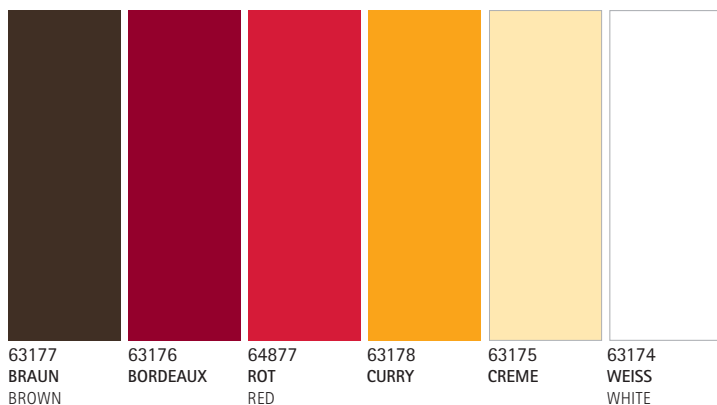

4.4 TISCHDECKEN/TABLE CLOTHS

100 x 100 cm