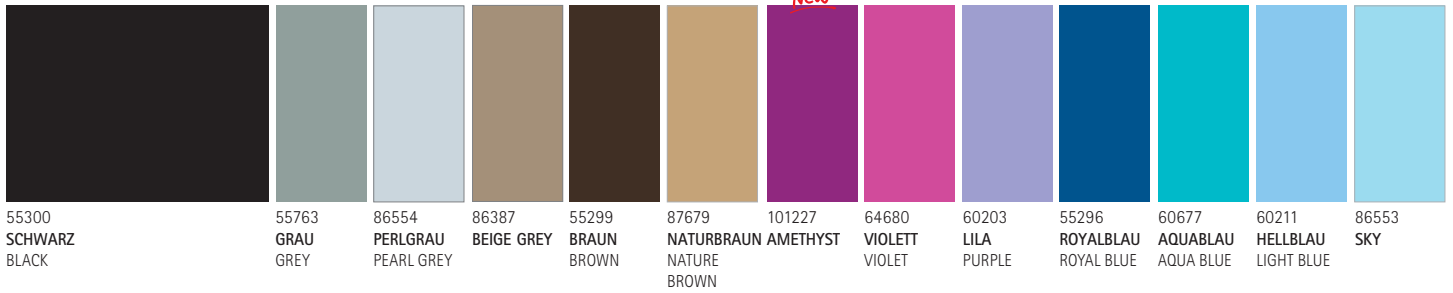

5. TISCHSETS/PLACE MATS

Linclass
BIOdegradable

40 x 30 cm