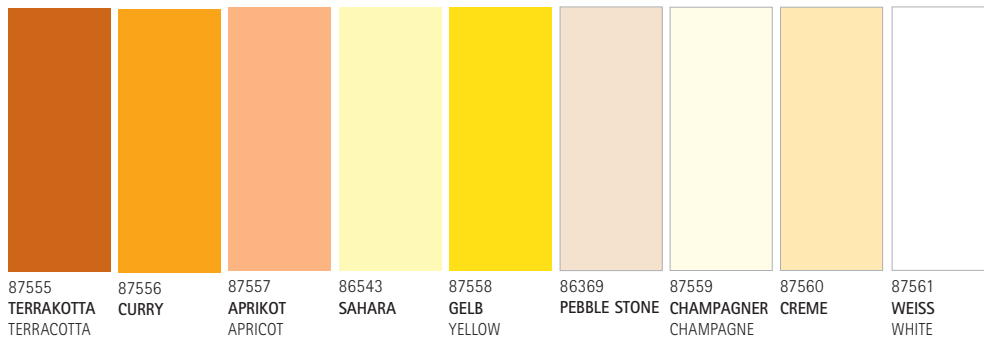

4.3 TISCHDECKEN/TABLE CLOTHS

Linclass®
BIOdegradable

80 x 80 cm