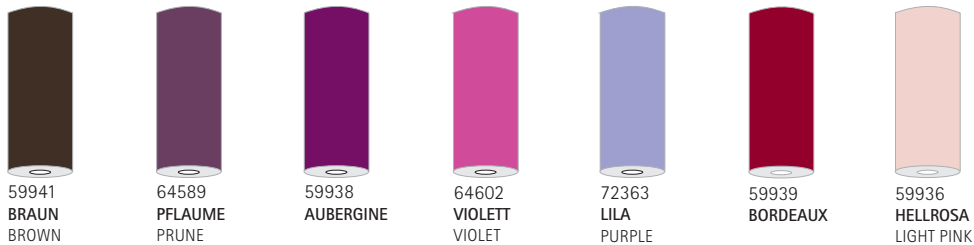

6. TISCHBÄNDER/TABLE RIBBONS

Linclass
BIOdegradable

SALE
-20%

20 cm x 20 m

7. TISCHLÄUFER/TABLE RUNNERS *Linclass*[®] BIOdegradable

40 cm x 24 m

VOLLFLÄCHIG BEDRUCKT/SOLID AREA PRINTED

	Linclass-light Mini-Cocktail Servietten/napkins 17 x 17 cm 1/4 Falz/fold	Linclass-light Mini-Cocktail Servietten/napkins 20 x 20 cm 1/4 Falz/fold	Linclass-light Cocktail Servietten napkins 24 x 24 cm 1/4 Falz/fold	Linclass-light Cocktail Servietten napkins 25 x 25 cm 1/4 Falz/fold	Linclass-light Servietten napkins 33 x 33 cm 1/4 Falz/fold	Linclass-light Servietten napkins 40 x 40 cm 1/4 Falz/fold	Linclass Servietten napkins 40 x 40 cm 1/4 Falz/fold
schwarz/black	96487	96357	96374	88078	96296	87514	87479
grau/grey	—	96359	96376	88079	—	87515	87480
perlgrau/pearl grey	96488	96360	96377	88205	96299	—	86521
beige grey	—	96361	96381	88206	—	—	86373
braun/brown	—	96362	96382	88088	—	87516	87482
naturbraun/nature brown	96489	96363	96383	88207	96300	—	87674
pflaume/prune <small>SALE -20%</small>	—	—	—	88089	—	—	—
aubergine <small>SALE -20%</small>	—	—	—	88090	—	—	—
amethyst <small>NEW</small>	—	—	101211	—	—	—	101203
violett/violet	—	—	96384	88091	—	—	87488
lila/purple	—	—	96385	88092	—	—	87489
royalblau/royal blue	—	—	96386	88093	—	87517	87490
aqua blau/aqua blue	—	—	96912	88095	—	—	87492
hellblau/light blue	—	—	96387	88096	—	—	87494
sky	96490	96365	96388	88204	96303	—	86520
oliv/olive	96491	96366	96389	88210	96302	—	88062
pistazie/pistachio	—	—	96390	88203	—	—	86519
dunkelgrün/dark green	—	—	96391	88097	—	—	87495
apfelgrün/apple-green	—	—	96392	88098	—	—	87496
kiwi	—	96367	96394	88101	—	87518	87497
lime	—	—	96419	—	—	—	96274
bordeaux	—	96368	96396	88102	96297	87519	87498
rot/red	—	96369	96397	88103	—	87520	87504
rosa/pink	—	—	96398	88104	—	—	87505
altrosa/antique pink	—	—	96418	—	—	—	96273
hellrosa/light pink	—	—	96399	88105	—	—	87506
terrakotta/terracotta	—	—	96400	88106	—	—	87507
curry	—	—	96402	88107	—	—	87508
aprikot/apricot	—	—	96406	88108	—	—	87509
sahara	—	—	96410	88202	—	—	86518
gelb/yellow	—	—	96412	88109	—	—	87510
pebble stone	—	96370	96413	88208	—	—	86366
champagner/champagne	—	—	96414	88110	—	—	87511
creme	—	96356	96375	88111	—	87521	87512
weiss/white	96486	96421	96373	—	89205	95110	87513
gold*	—	—	96415	89223	—	—	88952
silber/silver*	—	—	96416	89224	—	—	88953
bronze*	—	—	96417	89226	—	—	88954