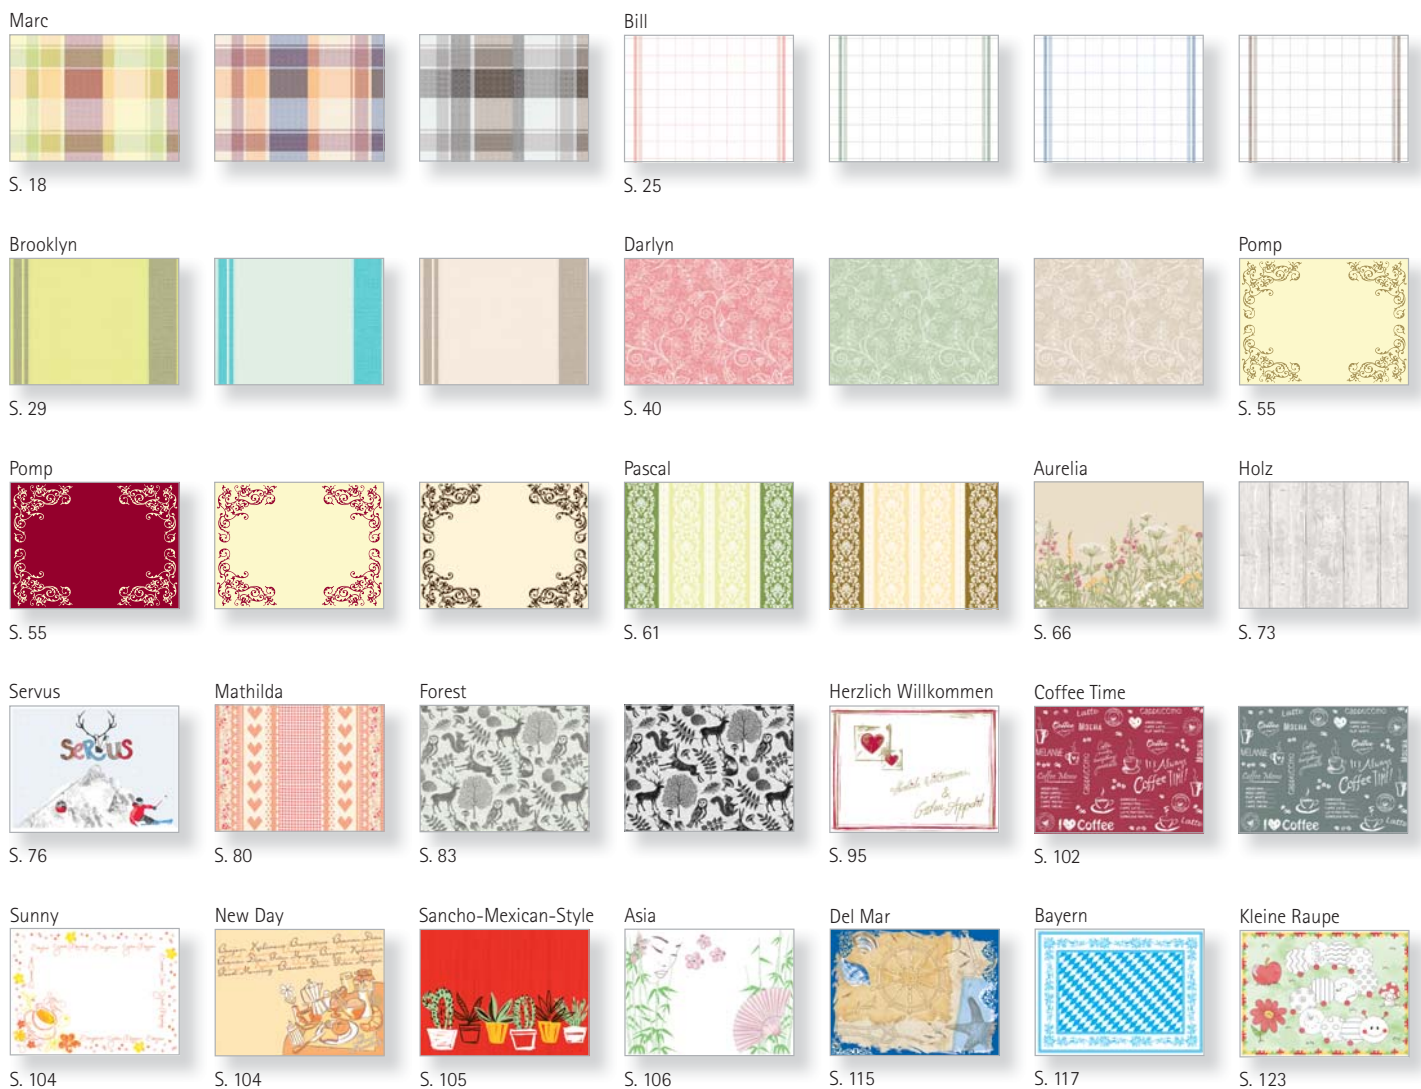

S. 117

40 x 30 cm TISCHSETS/PLACE MATS *Linclass®*

40 x 30 cm TISCHSETS/PLACE MATS *Linclass®*

Schatzinsel

S. 123

Happy Kids

S. 124

Fussball