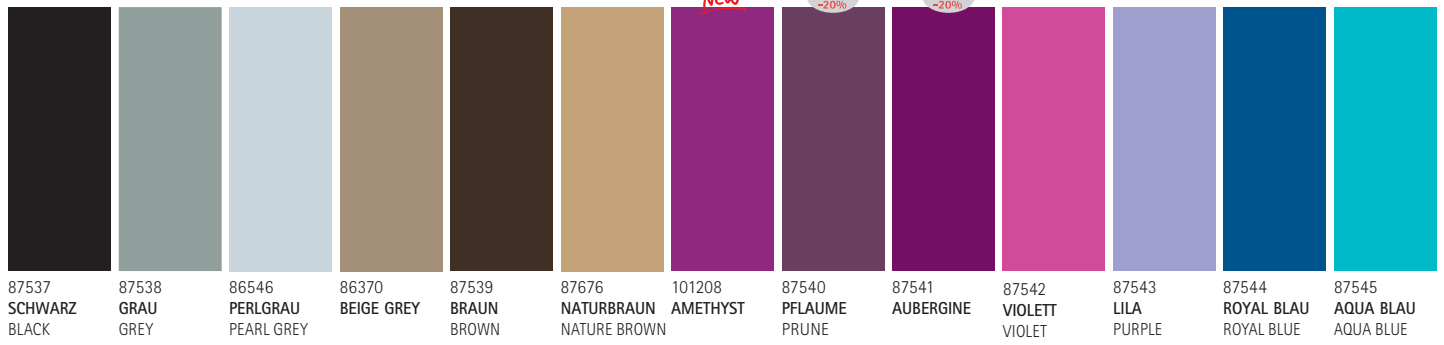

4.3 TISCHDECKEN/TABLE CLOTHS

Linclass®
BIOdegradable

80 x 80 cm